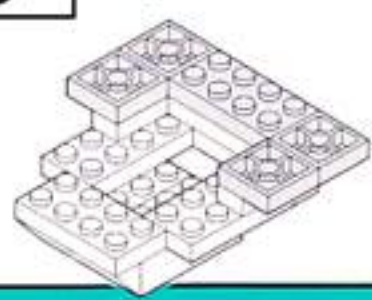

### Your Set Contains:

1

HOLD FOR 28

ON/OFF SWITCH

2

5

8

3

6

9

4

7

**10**  

**11**  

**12**   **HOLD FOR 40**

**13**  

**14**  

**15**  

**16**  

**17**  

**18**  

**19**  

**20**  

**21**  **MAKE 4** 