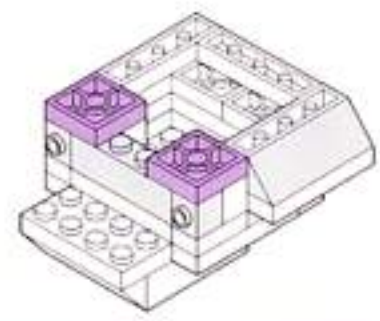

### Your Set Contains:

1

HOLD FOR 28

ON/OFF SWITCH

2

5

8

3

6

9

4

7

**10**  

**11**  

**12**   **HOLD FOR 40**

**13**  

**14**  

**15**  

**16**  

**17**  

**18**  

**19**  

**20**  

**21**  **MAKE 4** 