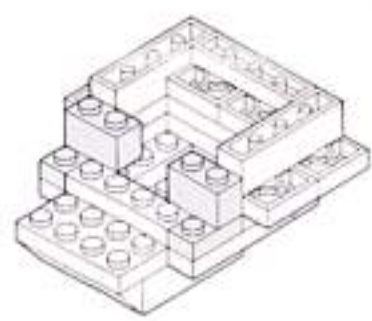

### Your Set Contains:

1

HOLD FOR 28

ON/OFF SWITCH

2

5

8

3

6

9

4

7

**10**  

**11**  

**12**   **HOLD FOR 40**

**13**  

**14**  

**15**  

**16**  

**17**  

**18**  

**19**  

**20**  

**21**  **MAKE 4** 